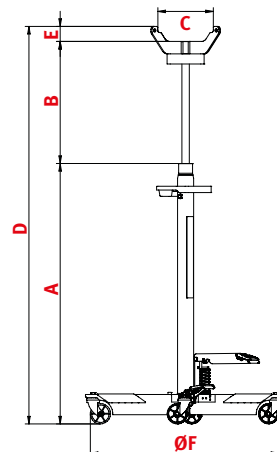

GH 505

GH 600 PRO

GH 1500 PRO

Modell	GH 505	GH 600 PRO	GH 1500 PRO
Art.-Nr.	6201410	6201403	6201404
€ zzgl. MwSt.	235,00	345,00	450,00

Technische Daten			
Tragkraft	500 kg	600 kg	1500 kg
Länge (A)	610 mm	500 mm	524 mm
Breite (B)	610 mm	510 mm	510 mm
Höhe min. (C)	1240 mm	1180 mm	1195 mm
Höhe max. (D)	2050 mm	1950 mm	1985 mm
Gewicht	40 kg	34 kg	55,5 kg

GH TOP – Getriebeheber

- ▶ Ideal zum Ein- und Ausbauen von Getrieben, Achsen und Abgasanlagen sowie für alle weiteren Service- und Wartungsarbeiten
- ▶ Das stufenlose Anheben erfolgt über eine hydraulische Fußpumpe, die das zeitgleiche Arbeiten bzw. Halten mit den Händen ermöglicht
- ▶ Absenken der Last über einen Fußregler
- ▶ Drehbarer höhenverstellbarer Rangiergriff mit integrierter Schraubenablage
- ▶ Optimaler Schutz von Fahrzeugteilen durch patentierten Schaumstoffblock
- ▶ Vier Lenkrollen für leichtes Rangieren
- ▶ Alle Funktionen per Fuß bedienbar

GH 750 TOP

GH 1200 TOP

Alle Funktionen per Fuß bedienbar

Drehbarer höhenverstellbarer Griff mit Fach für Schrauben

Patentierter Schaumstoffblock um Fahrzeugteile zu schützen

Modell	GH 750 TOP	Neu GH 1200 TOP
Art.-Nr.	6212075	6212120
€ zzgl. MwSt.	315,00	559,00

Technische Daten		
Tragkraft	750 kg	1200 kg
Hubhöhe Kolben (B)	820 mm	852 mm
Breite Hubkronen (C)	315 mm	315 mm
Höhe Hubkronenzinken (E)	60 mm	60 mm
Höhe min. (A)	1.110 mm	973 mm
Höhe max. (D)	1.930 mm	1.825 mm
Länge/ Breite (F)	720 mm	720 mm
Gewicht	30 kg	36,2 kg