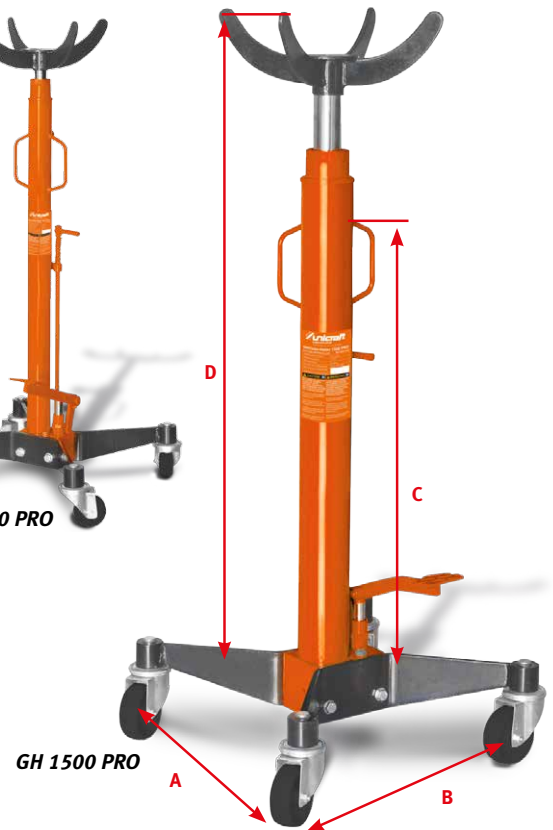

Getriebe-Heber

Serie GH – Hydraulischer Getriebe-Heber, stufenlos höhenverstellbar

- ▶ Ideal zum Ein- und Ausbauen von Getrieben, Achsen und Abgasanlagen sowie für alle weiteren Service- und Wartungsarbeiten
- ▶ Das Anheben erfolgt über eine hydraulische, stufenlos höhenverstellbare Fußpumpe, die das zeitgleiche freie Arbeiten bzw. Halten mit den Händen ermöglicht
- ▶ Das Absenken der Last erfolgt über einen Handregler
- ▶ Mit 4 Lenkrollen für leichtes Rangieren
- ▶ PRO-Ausführungen für den professionellen Einsatz
- ▶ Getriebeheber GH 1500 PRO geeignet für den Einsatz bei Arbeiten an LKWs

GH 505

GH 600 PRO

GH 1500 PRO

Modell	GH 505	GH 600 PRO	GH 1500 PRO
Art.-Nr.	6201410	6201403	6201404
€ zzgl. MwSt.	235,00	345,00	450,00

Technische Daten			
Tragkraft	500 kg	600 kg	1500 kg
Länge (A)	610 mm	500 mm	524 mm
Breite (B)	610 mm	510 mm	510 mm
Höhe min. (C)	1240 mm	1180 mm	1195 mm
Höhe max. (D)	2050 mm	1950 mm	1985 mm
Gewicht	40 kg	34 kg	55,5 kg

GH TOP – Getriebeheber

- ▶ Ideal zum Ein- und Ausbauen von Getrieben, Achsen und Abgasanlagen sowie für alle weiteren Service- und Wartungsarbeiten
- ▶ Das stufenlose Anheben erfolgt über eine hydraulische Fußpumpe, die das zeitgleiche Arbeiten bzw. Halten mit den Händen ermöglicht
- ▶ Absenken der Last über einen Fußregler
- ▶ Drehbarer höhenverstellbarer Rangiergriff mit integrierter Schraubenablage
- ▶ Optimaler Schutz von Fahrzeugteilen durch patentierten Schaumstoffblock
- ▶ Vier Lenkrollen für leichtes Rangieren
- ▶ Alle Funktionen per Fuß bedienbar

GH 750 TOP

GH 1200 TOP

Alle Funktionen per Fuß bedienbar

Drehbarer höhenverstellbarer Griff mit Fach für Schrauben

Patentierter Schaumstoffblock um Fahrzeugteile zu schützen

Modell	GH 750 TOP	Neu GH 1200 TOP
Art.-Nr.	6212075	6212120
€ zzgl. MwSt.	315,00	559,00